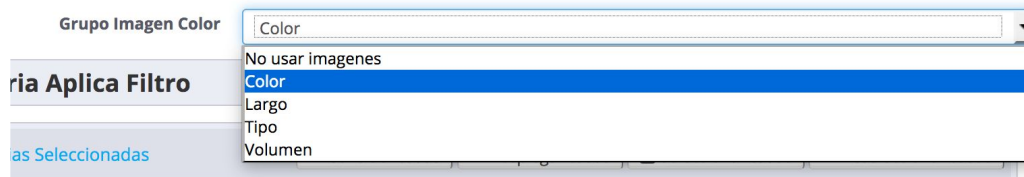

Tweet Compartir Google+ Pinterest

Enviar a un amigo

Imprimir

19,98 €

Cantidad 1

Color

Size ~~S~~ **M L**

Añadir al carrito

Añadir a la lista de deseos

- **Grupo imagen color:** Con esta opción podrás elegir que un atributo se muestre con una imagen. Tan solo tendrás que escoger qué atributo es el que quieres mostrar con la imagen, por ejemplo, el atributo color: