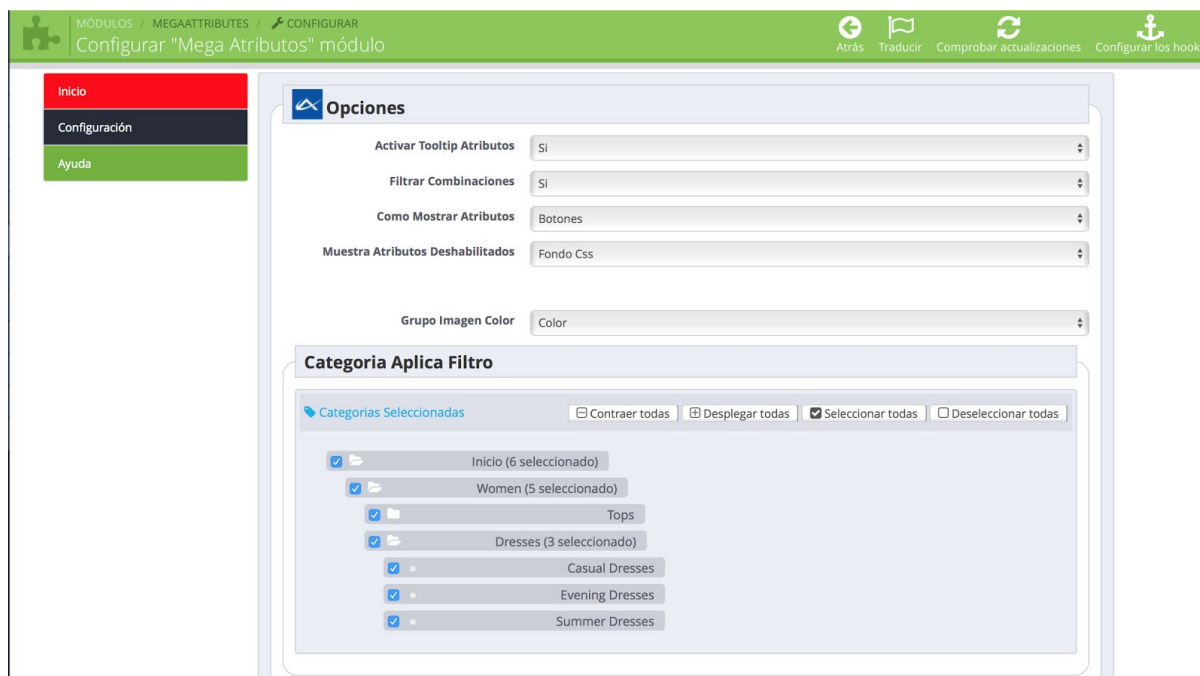

3.- Descripción general

Como todos los módulos de PrestaShop, lo primero que tenemos que hacer es instalarlo en tu PrestaShop. Para ello, lo primero que hay que hacer es descargar el archivo zip que lo contiene y que está disponible en el área de cliente, dentro de la pestaña **Mis descargas**. Cuando hayas descargado el zip, será necesario generar la clave para tu dominio, para ello accede a la pestaña **Activación de Módulos**.

Cuando tengas la clave podrás proceder a la instalación del módulo en tu back office. Accede a **Módulo y Servicios > Módulos y servicios** y haz clic **Añadir un nuevo módulo** donde tendrás que subir el zip descargado desde tu área de cliente. Después indica la clave generada y ya podrás acceder al módulo para configurarlo a través de las siguientes opciones: